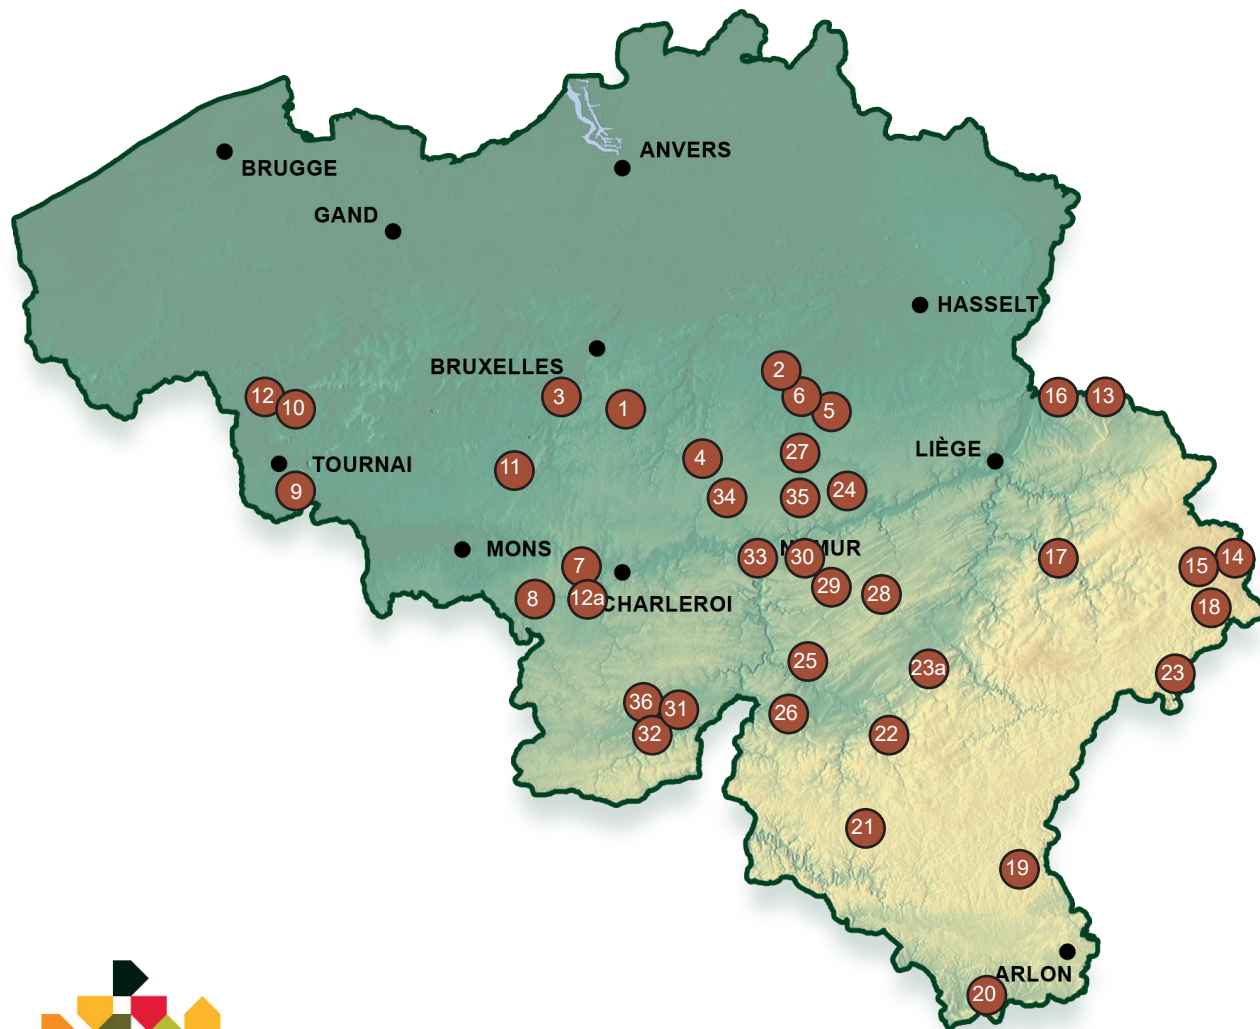

CARTOGRAPHIE

Principaux **constructeurs bois** et **menuisiers** membres 
du Cluster Eco-construction en **Wallonie**. Liste non-exhaustive

Brabant Wallon

1. **Actif toiture** (Braine l'alleud 1420) Construction bois
2. **AdViteampierre** (Mélin 1370) Construction bois
3. **AID Val de Senne** (Tubize 1480) Construction bois - Menuiserie
4. **Antopie SC - Hellow** (Court-Saint-Etienne 1490) - Tiny-house
5. **Natural Home** (Huppaye 1367) Construction bois - Menuiserie
6. **TS Construct** (Mélin 1370) - Construction bois

Hainaut

7. **Aqu'habitat - Charpente habitat** (Binche 7130) Construction bois
Menuiserie
8. **Atelier 80** (Grand Reng 6560) Menuiserie
9. **Construction Alternative** (Rumes 7610) Construction bois -
Menuiserie
10. **Lecroart Gauthier - Menuiserie Lecroart** (Saint-Léger 7730)
Construction bois - Menuiserie
11. **LGT Menuiserie** (Soignies 7060) Construction bois - Menuiserie
12. **Sory srl** (Herseaux 7712) Menuiserie
- 12a. **Ecowez** (Lobbes 6540) Construction bois - Menuiserie