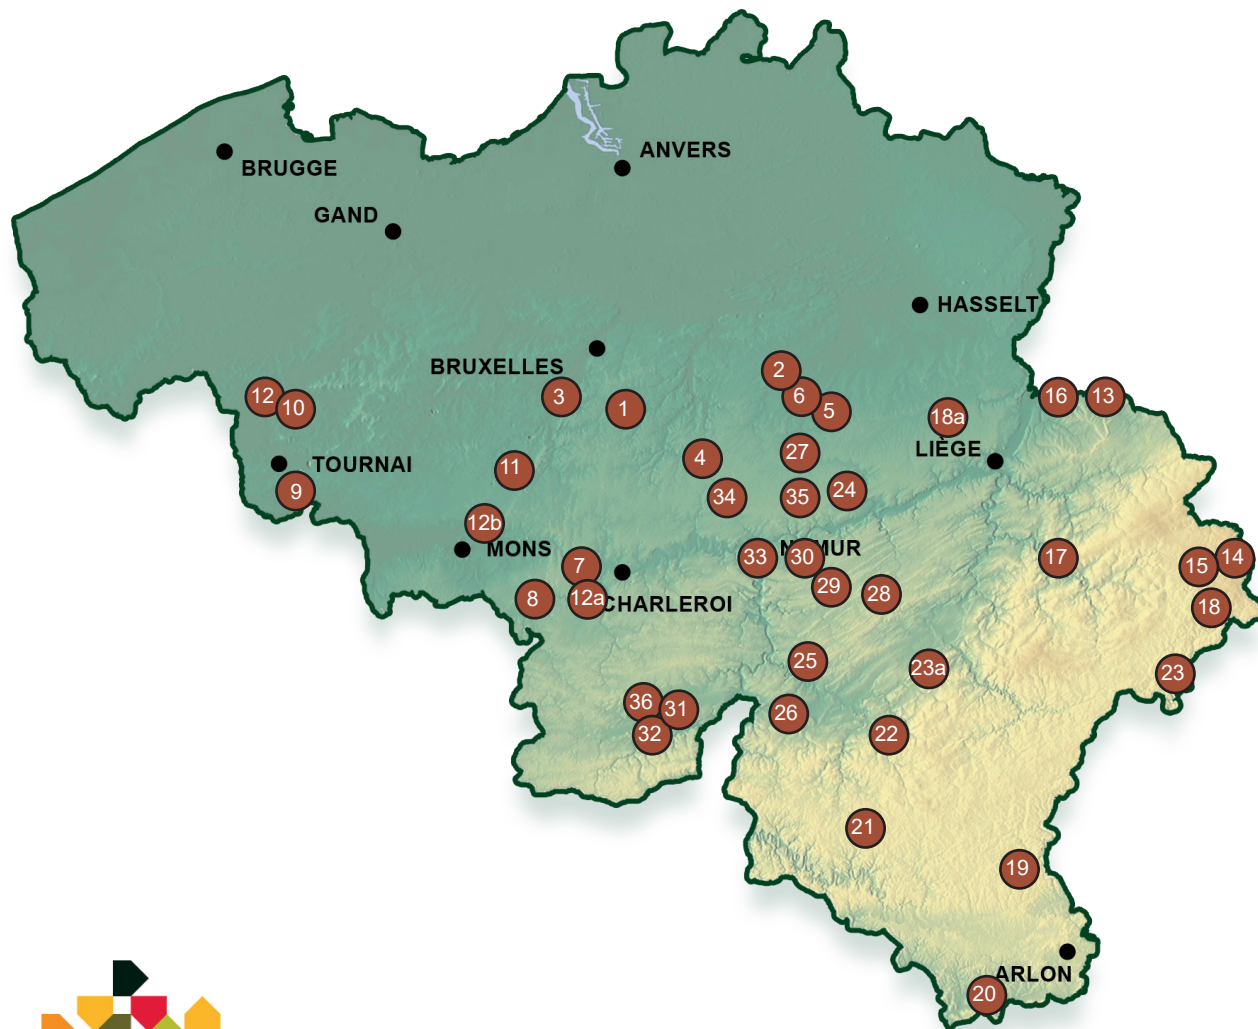

CARTOGRAPHIE

Principaux **constructeurs bois** et **menuisiers** membres 
du Cluster Eco-construction en **Wallonie**. Liste non-exhaustive

Brabant Wallon

1. **Actif toiture** (Braine l'alleud 1420) Construction bois
2. **AdViteampierre** (Mélin 1370) Construction bois
3. **AID Val de Senne** (Tubize 1480) Construction bois - Menuiserie
4. **Antopie SC - Hellow** (Court-Saint-Etienne 1490) - Tiny-house
5. **Natural Home** (Huppaye 1367) Construction bois - Menuiserie
6. **TS Construct** (Mélin 1370) - Construction bois

Hainaut

7. **Aqu'habitat - Charpente habitat** (Binche 7130) Construction bois
Menuiserie
8. **Atelier 80** (Grand Reng 6560) Menuiserie
9. **Construction Alternative** (Rumes 7610) Construction bois -
Menuiserie
10. **Lecroart Gauthier - Menuiserie Lecroart** (Saint-Léger 7730)
Construction bois - Menuiserie
11. **LGT Menuiserie** (Soignies 7060) Construction bois - Menuiserie
12. **Sory srl** (Herseaux 7712) Menuiserie
- 12a. **Ecowez** (Lobbes 6540) Construction bois - Menuiserie
- 12b. **Menuiserie de la Cour des Dames** (Obourg 7034) Menuiserie