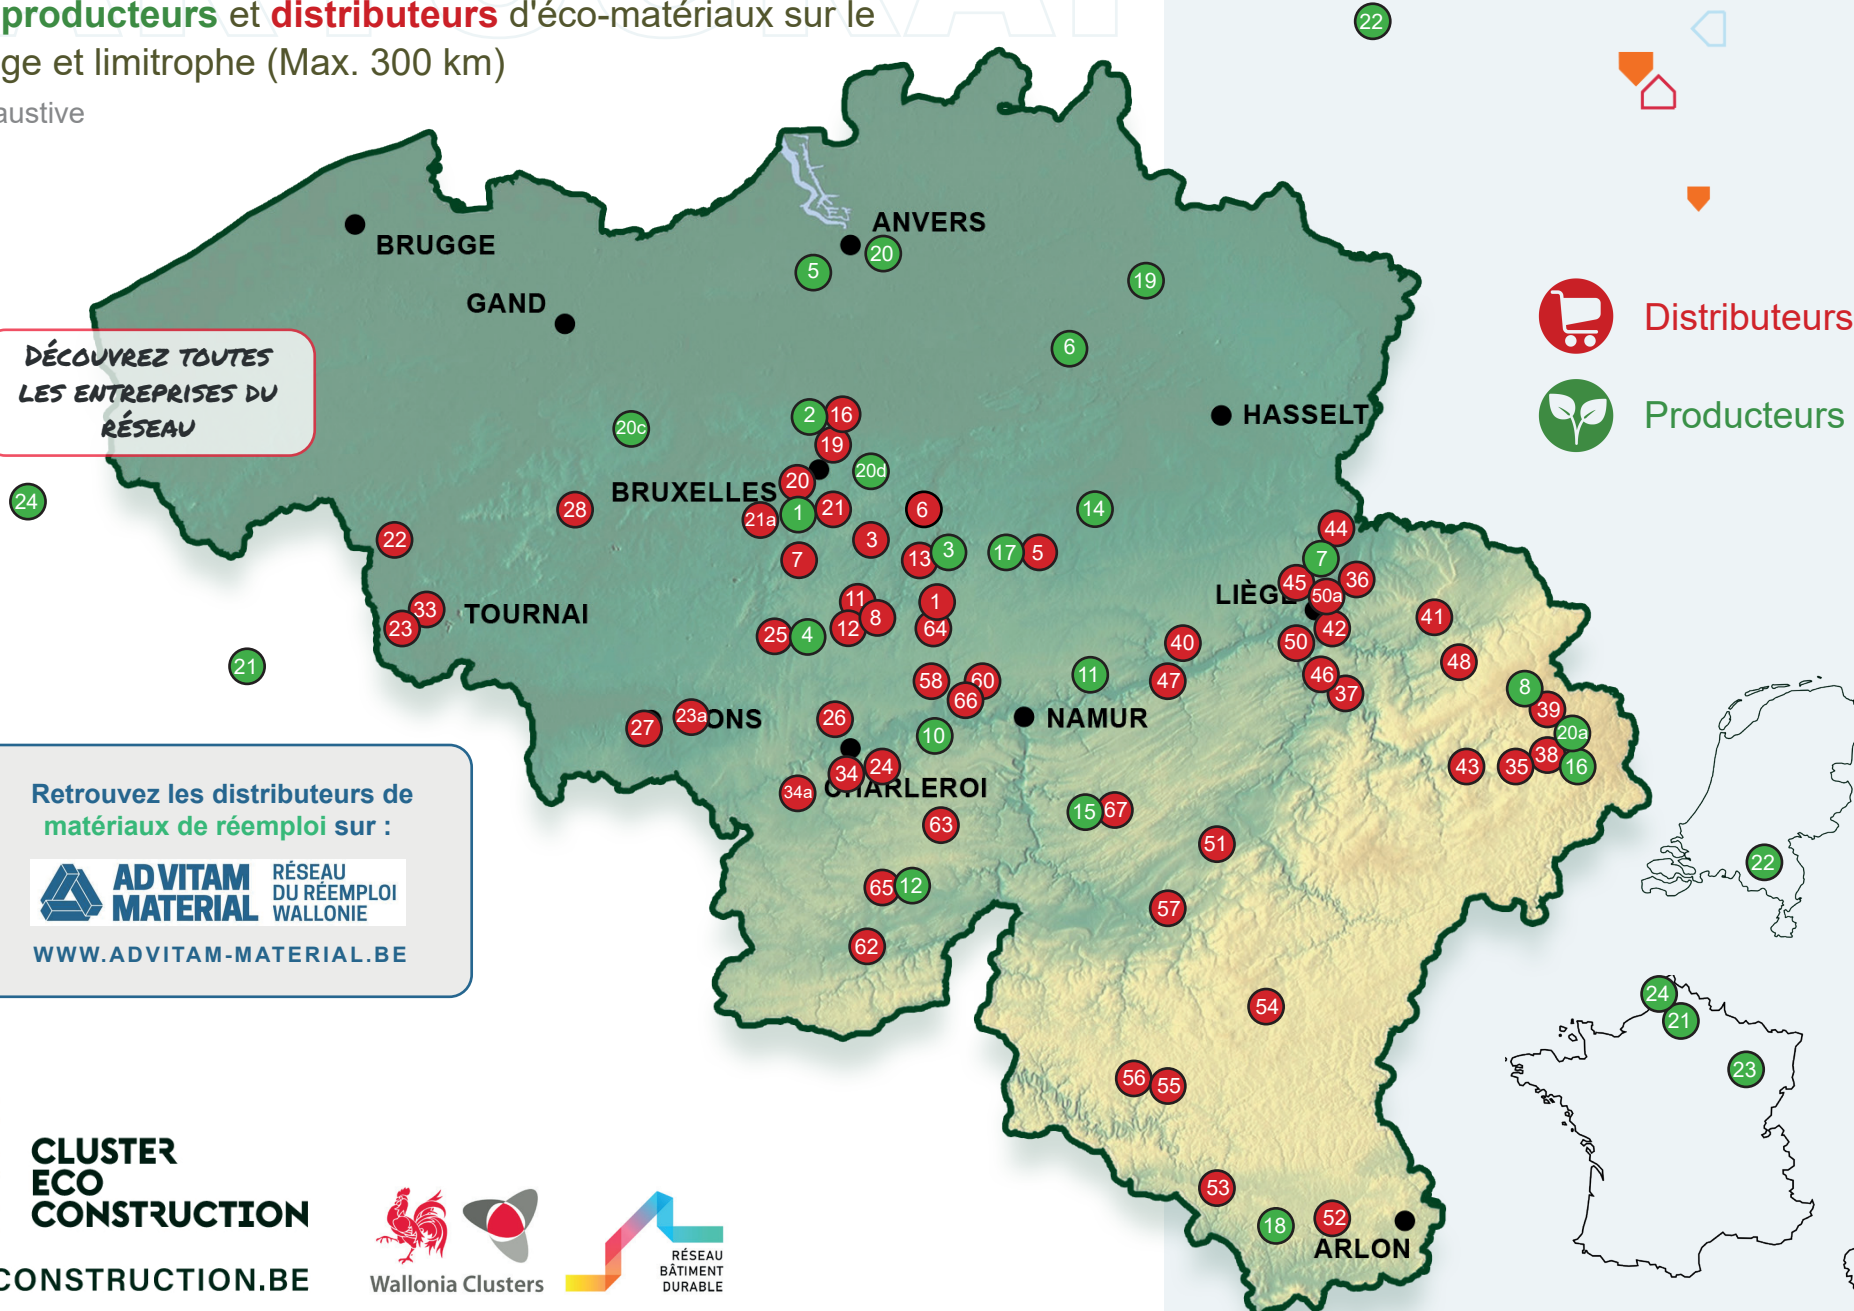

# CARTOGRAPHIE

Principaux producteurs et distributeurs d'éco-matériaux sur le marché belge et limitrophe (Max. 300 km)

Liste non-exhaustive

DÉCOUVREZ TOUTES  
LES ENTREPRISES DU  
RÉSEAU

Retrouvez les distributeurs de  
matériaux de réemploi sur :

**ADVITAM MATERIAL** RÉSEAU  
DU RÉEMPLOI  
WALLONIE

[WWW.ADVITAM-MATERIAL.BE](http://WWW.ADVITAM-MATERIAL.BE)

**CLUSTER  
ECO  
CONSTRUCTION**

[WWW.ECOCONSTRUCTION.BE](http://WWW.ECOCONSTRUCTION.BE)

Wallonia Clusters

RÉSEAU  
BÂTIMENT  
DURABLE

Distributeurs

Producteurs

## Luxembourg

- 51.** Atelier matière (6900 Marche-en-Famenne)
- ★ **52.** **Ecobati Arlon** (6741 Etalle)
- 53.** BigMat Goffette (6810 Jamoigne)
- 54.** BigMat JPBMAT (6680 Saint-Ode)
- 55.** BigMat Résimat (6880 Bertrix)
- 56.** Braconnier (6880 Bertrix)