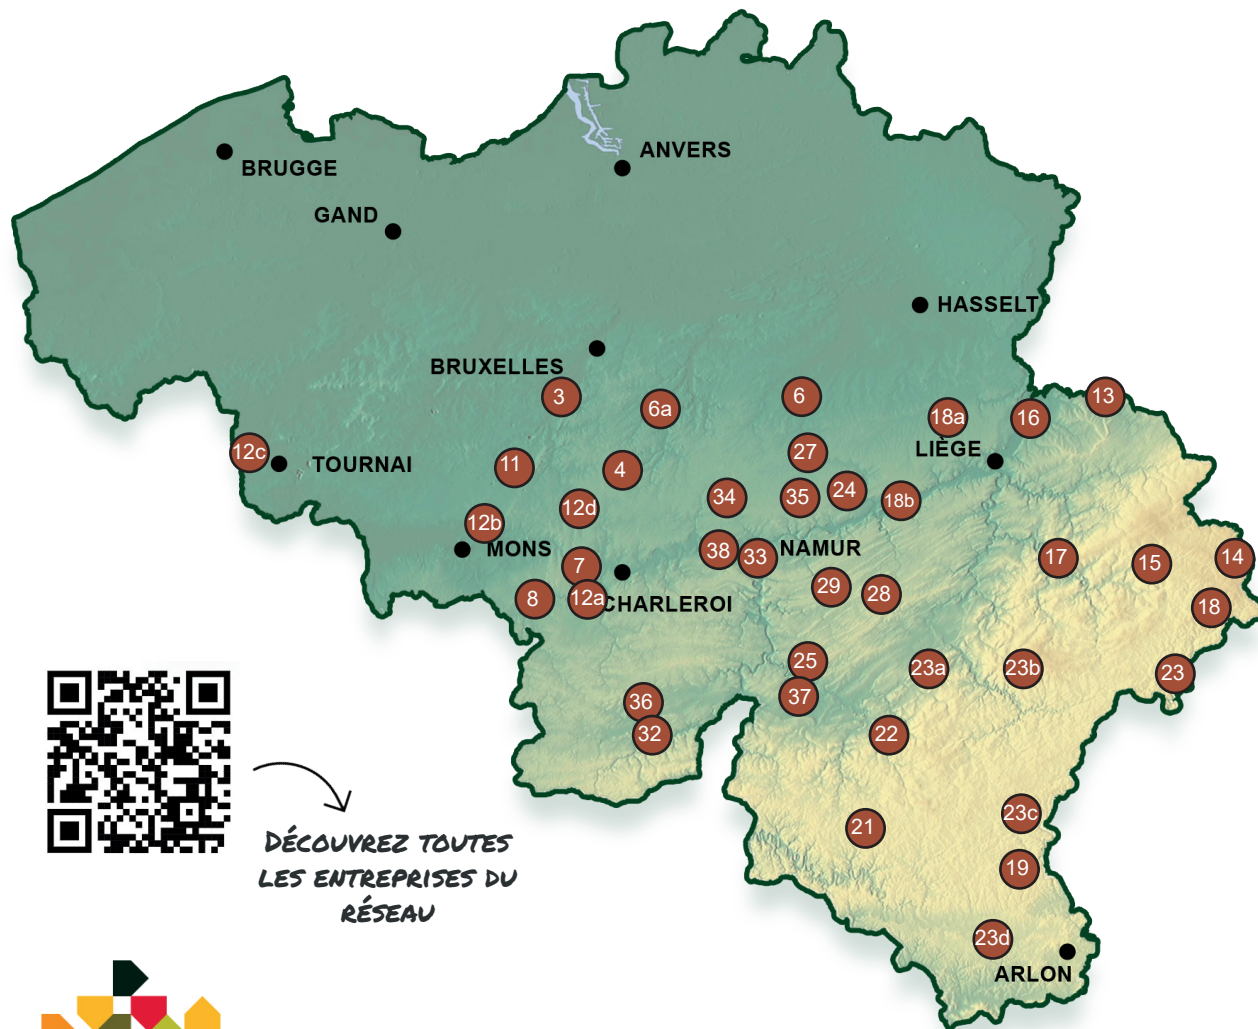

CARTOGRAPHIE

Principaux **constructeurs bois** et **menuisiers** en **Wallonie**,
membres du **Cluster Eco-construction** - Liste non-exhaustive

DÉCOUVREZ TOUTES
LES ENTREPRISES DU
RÉSEAU

**CLUSTER
ECO
CONSTRUCTION**

WWW.ECOCONSTRUCTION.BE

Wallonia Clusters

RÉSEAU
BÂTIMENT
DURABLE

► Brabant Wallon

- 3. **AID Val de Senne** (Tubize 1480) Construction bois - Menuiserie
- 4. **Hellow** (Genappe 1470) - Habitat léger
- 6. **TS Construct** (Jodoigne 1370) - Construction bois
- 6a. **SILVA Charpente** (Court-Saint-Etienne 1490) - Construction bois

► Hainaut

- 7. **Aqu'habitat - Charpente habitat** (La Louvière 7100) Construction bois
Menuiserie
- 8. **Atelier 80** (Erquelinnes 6560) Menuiserie
- 11. **LGT Menuiserie** (Soignies 7060) Construction bois - Menuiserie
- 12a. **Ecovez** (Lobbes 6540) Construction bois - Menuiserie
- 12b. **Menuiserie de la Cour des Dames** (Obourg 7034) Menuiserie
- 12c. **Ets Bois Brûlé** (Tournai 7522) Construction bois - Menuiserie
- 12d. **Atelier du Marais** (Buzet 6230) Menuiserie