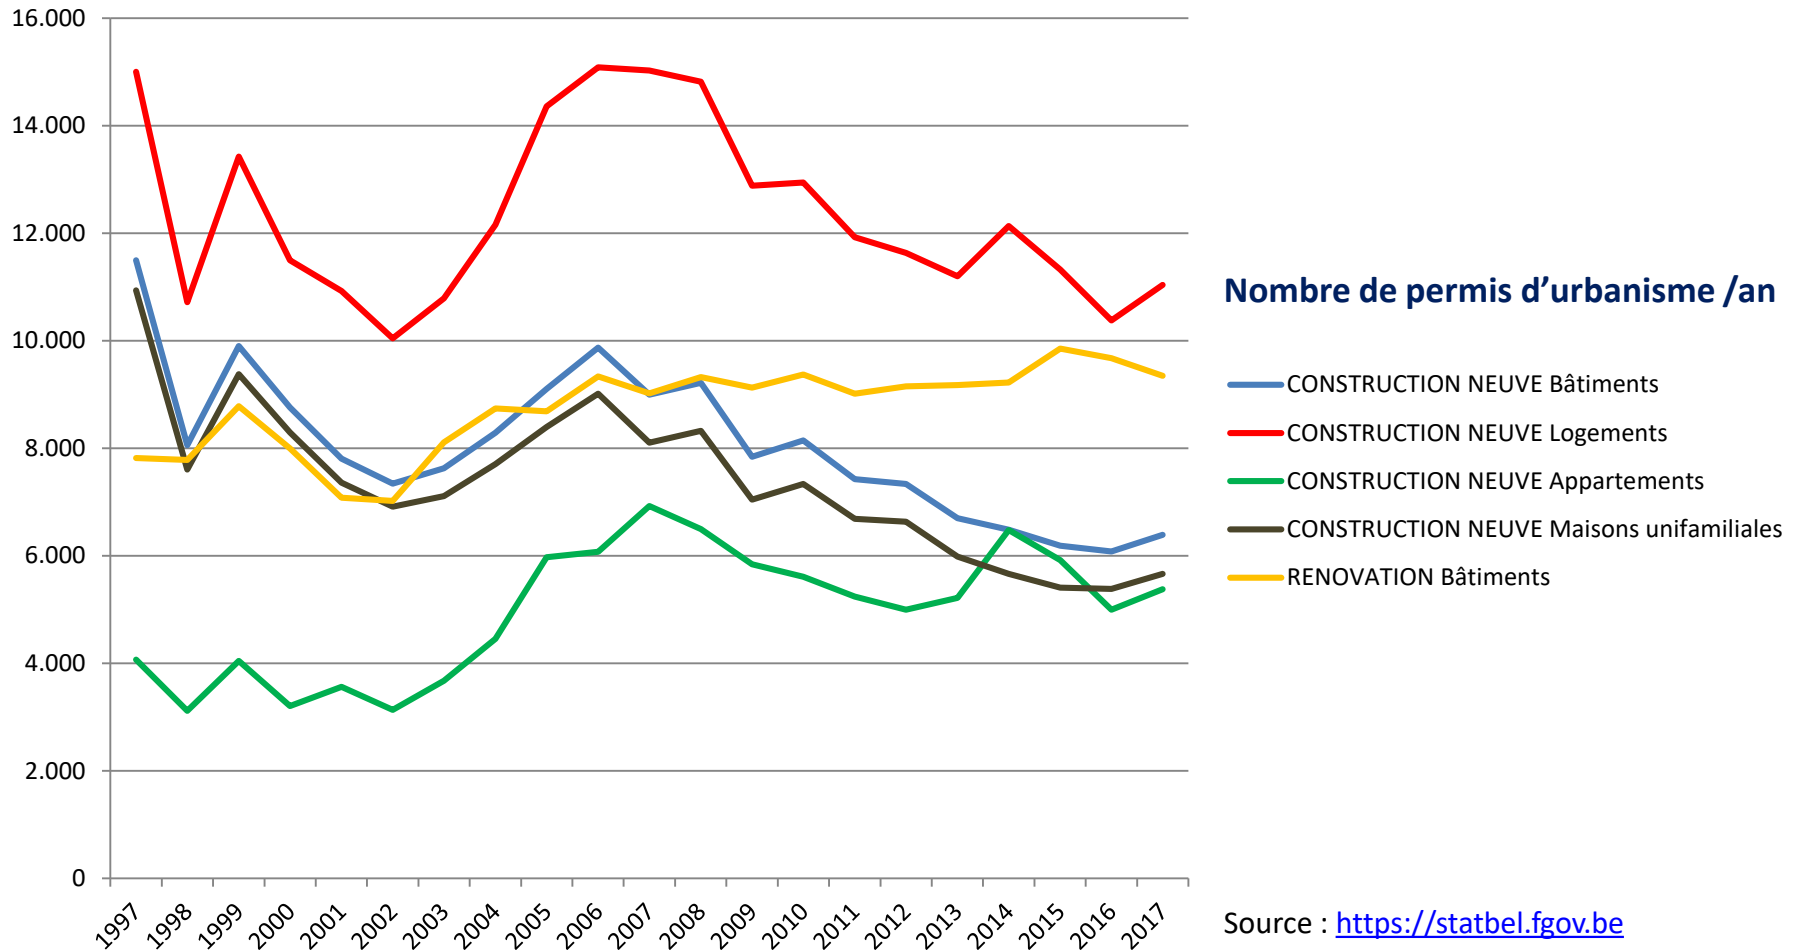

Evolution du marché résidentiel en Wallonie sur les 20 dernières années

Source : <https://statbel.fgov.be>

Niveau de satisfaction propre maison

Sur une échelle de 1 à 10, quel est votre niveau de satisfaction en ce qui concerne...

Age de la maison et travaux prévus dans les 3 ans

Quel âge a votre maison ?

Envisagez-vous de réaliser un ou plusieurs des travaux suivants dans les 3 ans à venir ?

Pourquoi changer de maison ?

Pour quelle(s) raison(s) décideriez-vous de changer de maison ?