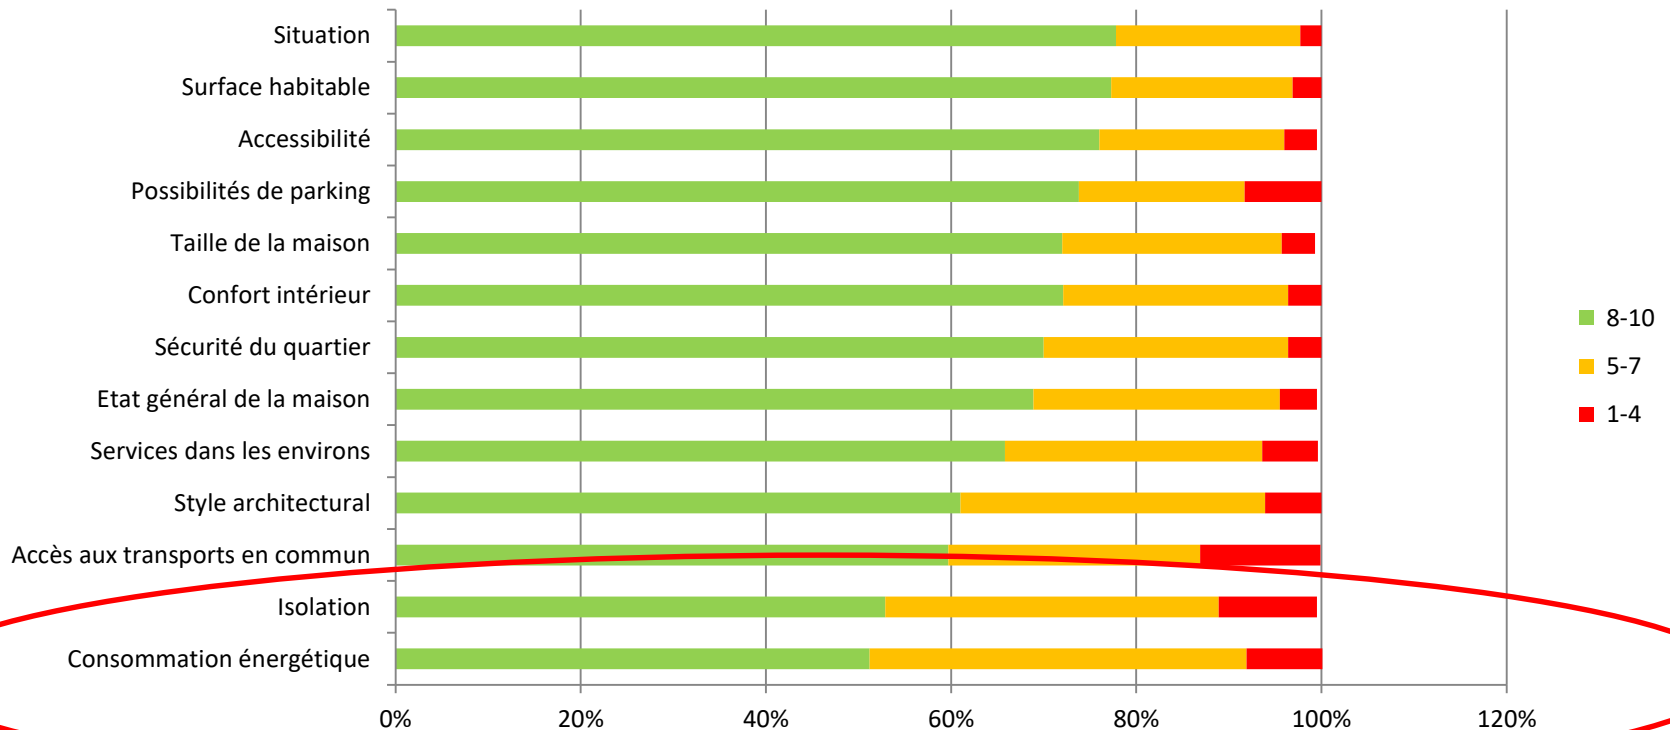

Evolution du marché résidentiel en Wallonie sur les 20 dernières années

Source : <https://statbel.fgov.be>

Niveau de satisfaction propre maison

Sur une échelle de 1 à 10, quel est votre niveau de satisfaction en ce qui concerne...

Age de la maison et travaux prévus dans les 3 ans

Quel âge a votre maison ?

Envisagez-vous de réaliser un ou plusieurs des travaux suivants dans les 3 ans à venir ?

Pourquoi changer de maison ?

Pour quelle(s) raison(s) décideriez-vous de changer de maison ?