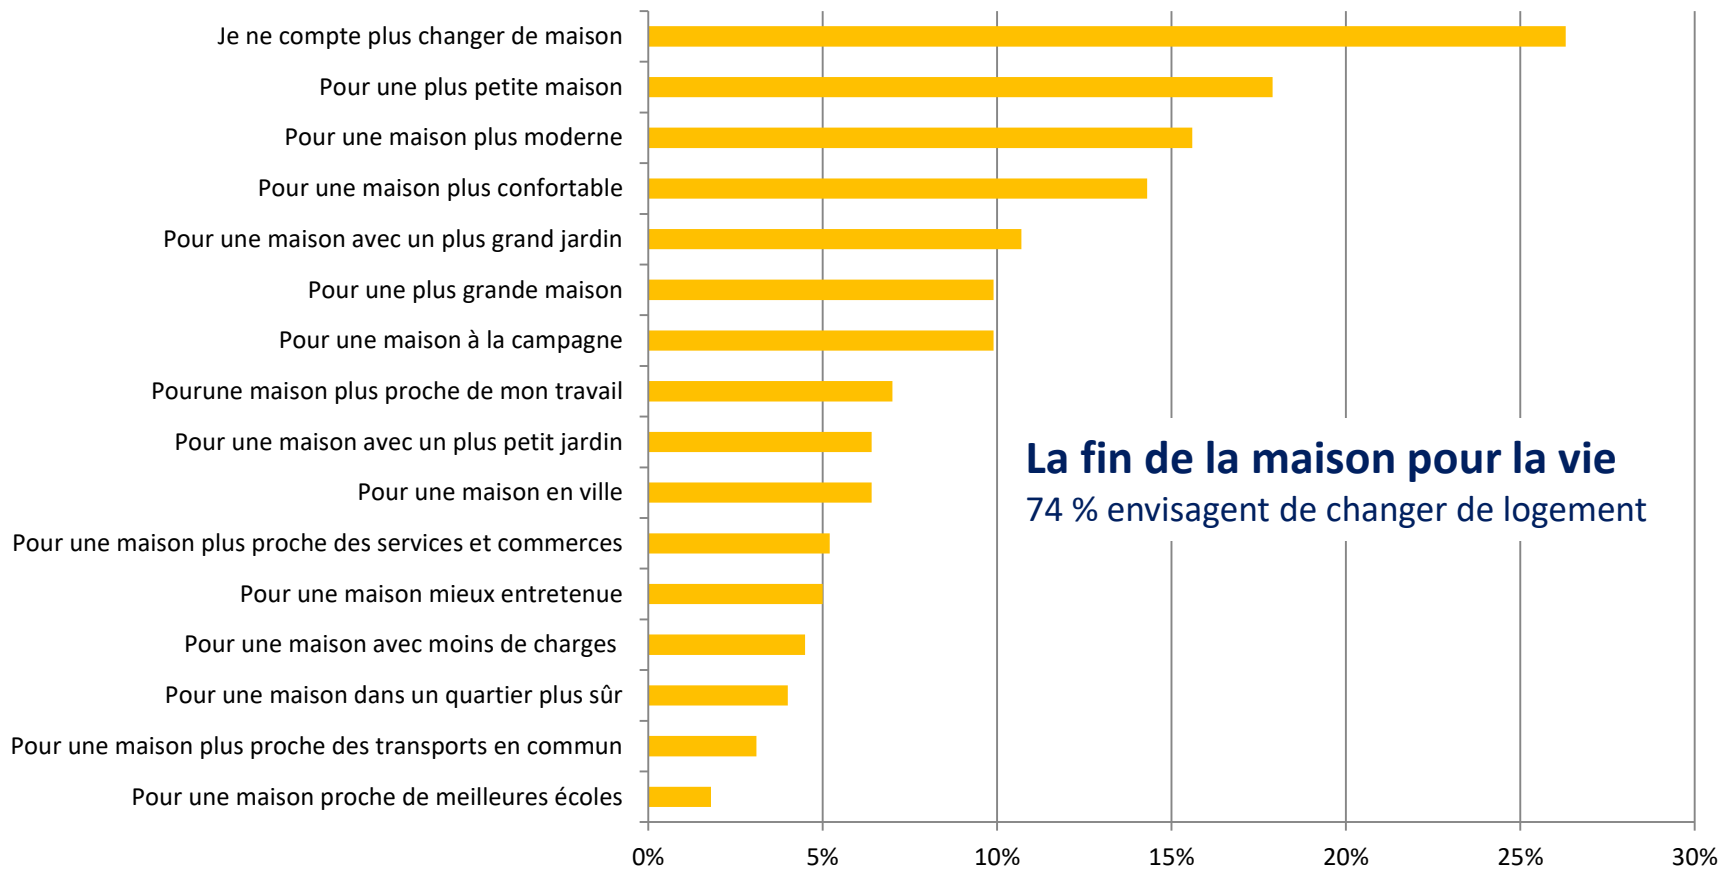

Evolution du marché résidentiel en Wallonie sur les 20 dernières années

Source : <https://statbel.fgov.be>

Niveau de satisfaction propre maison

Sur une échelle de 1 à 10, quel est votre niveau de satisfaction en ce qui concerne...

Age de la maison et travaux prévus dans les 3 ans

Quel âge a votre maison ?

Envisagez-vous de réaliser un ou plusieurs des travaux suivants dans les 3 ans à venir ?

Pourquoi changer de maison ?

Pour quelle(s) raison(s) décideriez-vous de changer de maison ?