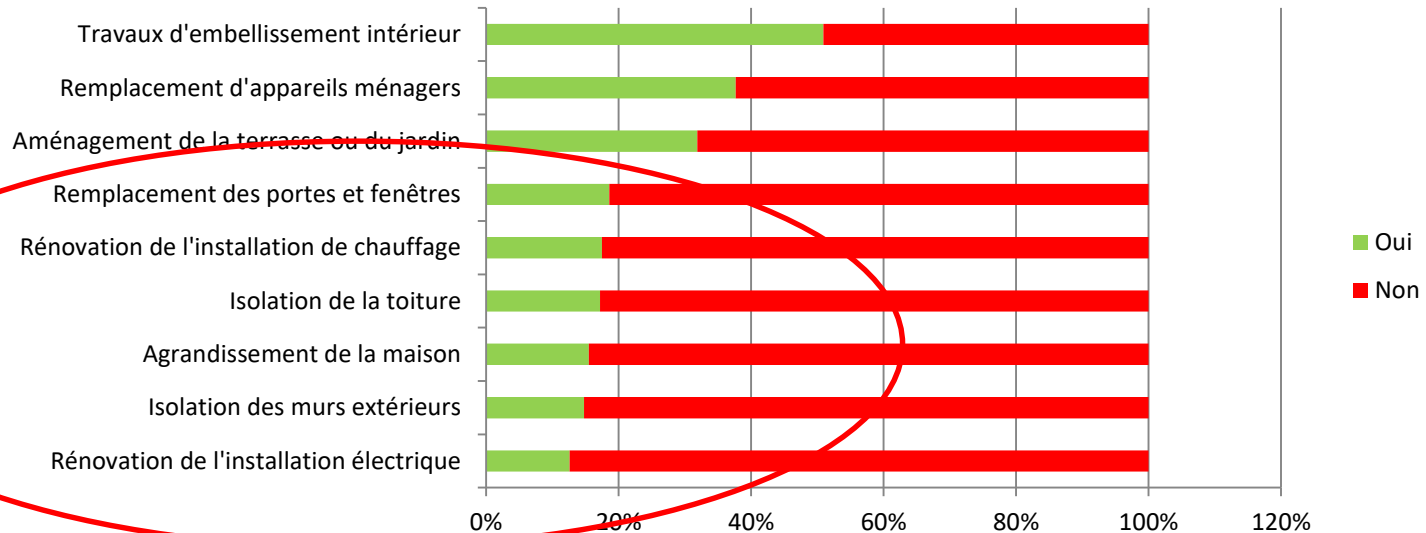

Evolution du marché résidentiel en Wallonie sur les 20 dernières années

Source : <https://statbel.fgov.be>

Niveau de satisfaction propre maison

Sur une échelle de 1 à 10, quel est votre niveau de satisfaction en ce qui concerne...

Age de la maison et travaux prévus dans les 3 ans

Quel âge a votre maison ?

Envisagez-vous de réaliser un ou plusieurs des travaux suivants dans les 3 ans à venir ?

Pourquoi changer de maison ?

Pour quelle(s) raison(s) décideriez-vous de changer de maison ?